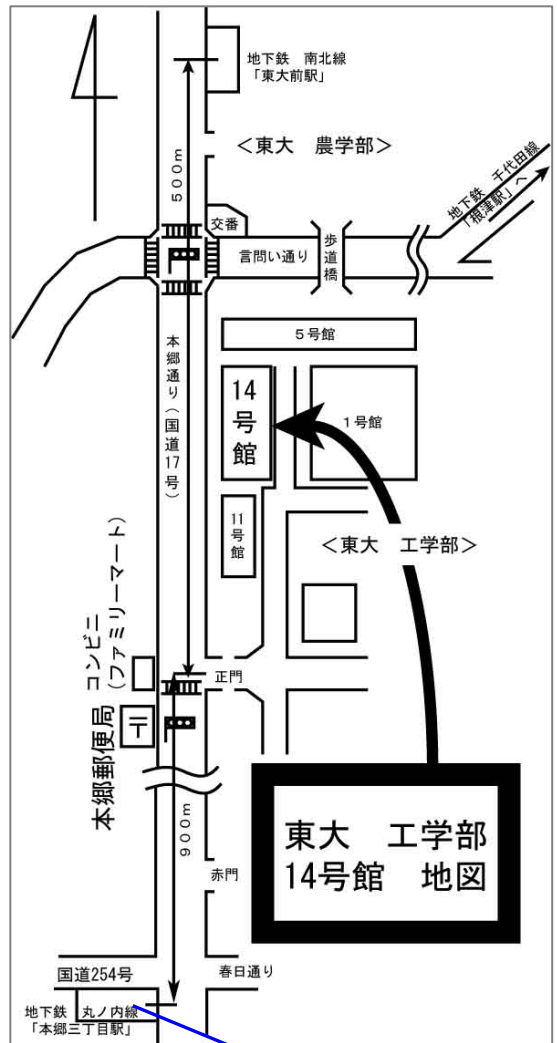

5. 出席連絡先／問合せ先

2010年11月23日（火）までに、出席連絡票に
所定事項をご記入の上、E-mailまたはFAXにて
ご連絡をお願いいたします。

事務局補佐 岩佐礼子

E-mail : seisanji@dk2.so-net.ne.jp

FAX : 0797-52-1892

6. 11月研究発表会についての問合せ先

大隅 久（中央大学 精密機械工学科）

TEL 03-3817-1824

FAX 03-3817-1820

E-mail : osumi@mech.chuo-u.ac.jp