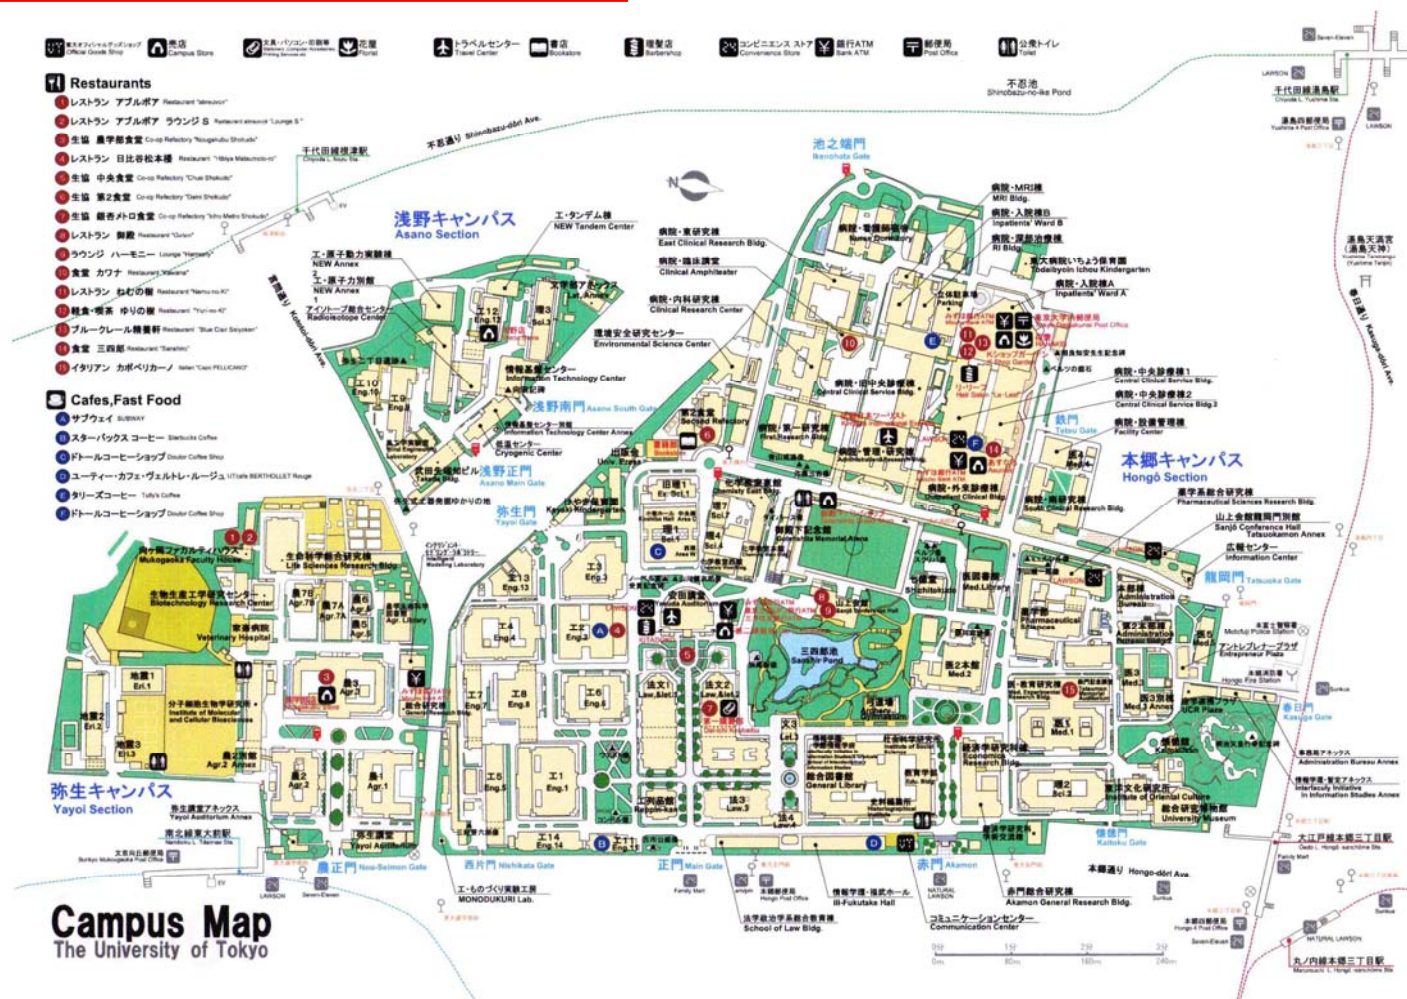

本郷キャンパス レストランマップ

URL : <http://www.u-tokyo.ac.jp/campusmap/restaurantmap.pdf>

Campus Map
The University of Tokyo

Restaurants & Cafes

1 レストラン アブルボア Restaurant "abreuvoir" 03-5840-8901【81245】 平日 11:00 - 22:00 土曜 11:00 - 22:00 日曜祝日 場所 向ヶ岡ファカルティハウス 1階	2 レストラン アブルボア ラウンジ S 03-3813-0991【81246】 平日 11:00 - 22:00 土曜 11:00 - 22:00 日曜祝日 場所 向ヶ岡ファカルティハウス 2階	3 生協 農学部食堂 Co-op Refectory "Noagaku Shokudo" 03-5803-9761【27993】 平日 11:00 - 20:00 土曜 日曜祝日 場所 農学部3号館 地下1階
4 レストラン 日比谷松本楼 Restaurant "Hibiya Matsumoto-ro" 03-5805-5608 平日 11:00 - 21:00 (L.O. 20:30) 土曜 日曜祝日 場所 工学部2号館 1階	5 生協 中央食堂 Co-op Refectory "Chuo Shokudo" 03-3812-7336【27997】 平日 11:00 - 21:00 土曜 11:00 - 14:00 日曜祝日 11:00 - 14:00 場所 中央食堂 地階	6 生協 第2食堂 Co-op Refectory "Daini Shokudo" 03-3811-4889【27995】 平日 08:00 - 14:30 土曜 日曜祝日 場所 第2食堂 2階
7 生協 観音メトロ食堂 Co-op Refectory "Icho-Metro Shokudo" 03-3811-5297【27996】 平日 11:00 - 20:00 土曜 日曜祝日 場所 法文2号館 地下1階	8 レストラン 御殿 Restaurant "Goten" 03-3818-8888【22344】 平日 11:00 - 14:00 (L.O. 13:30) 土曜 日曜祝日 場所 山上会館 地下1階	9 ラウンジ ハーモニー Lounge "Harmony" 03-3818-0193【22329】 平日 09:30 - 15:30 土曜 日曜祝日 場所 山上会館 1階
10 食堂 カワナ Restaurant "Kawana" 03-3811-4381【35922】 平日 08:30 - 18:00 土曜 10:00 - 18:00 日曜祝日 場所 病院・臨床講堂 1階	11 レストラン ねむの樹 Restaurant "Nemu-no-Ki" 03-3811-7557【31873】 平日 08:00 - 21:00 土曜 08:00 - 21:00 日曜祝日 08:00 - 21:00 場所 病院・入院棟A 1階	12 軽食・喫茶 ゆりの樹 Restaurant "Yuri-no-Ki" 03-3815-5411【31867】 平日 08:00 - 19:00 土曜 08:00 - 19:00 日曜祝日 10:00 - 18:00 場所 病院・入院棟A 1階
13 ブルーグレーン精養軒 Sky Restaurant "Blue Grain Sayokken" 03-5842-6261 平日 11:00 - 20:00 (L.O. 19:30) 土曜 11:00 - 20:00 (L.O. 19:30) 日曜祝日 11:00 - 20:00 (L.O. 19:30) 場所 病院・入院棟A 15階	14 食堂 三四郎 Restaurant "Sanshiro" 03-3811-1955【35924】 平日 08:30 - 17:00 土曜 日曜祝日 場所 病院・外来診療棟 地下1階	15 イタリアン カポベリカーノ Italian "Capo PELLICANO" 03-5841-1527【21527】 平日/土曜 11:00 - 15:00 (L.O. 14:30) 土曜 18:00 - 22:00 (L.O. 21:00) 日曜祝日 場所 医学部教育研究棟 13階
A サブウェイ SUBWAY 03-3814-4556【87539】 平日 10:00 - 20:30 土曜 10:00 - 17:00 日曜祝日 場所 工学部2号館 1階	B スターバックス コーヒー Starbucks Coffee 03-5842-9716【87538】 平日 09:00 - 20:00 土曜 09:00 - 20:00 日曜祝日 09:00 - 20:00 場所 工学部11号館 1階	C ドトールコーヒーショップ 東大工学部店 03-5844-7730 平日 08:30 - 19:00 土曜 09:00 - 19:00 日曜祝日 10:00 - 17:00 場所 理学部1号館 1階
D ユーティーカフェ ベルトレージュ UT cafe BERTHOLLET Rouge 03-5841-0211 平日 11:00 - 21:00 土曜 11:00 - 20:30 日曜祝日 場所 情報学環・福武ホール 1階	E タリーズコーヒー Tully's Coffee 03-5842-2166 平日 07:00 - 20:00 土曜 07:00 - 20:00 日曜祝日 07:00 - 20:00 場所 病院・立体駐車場西側 1階	F ドトールコーヒーショップ 東大病院店 03-3813-3061 平日 07:30 - 19:00 土曜 10:00 - 17:00 日曜祝日 10:00 - 17:00 場所 病院・外来診療棟 地下1階

Shops & Services